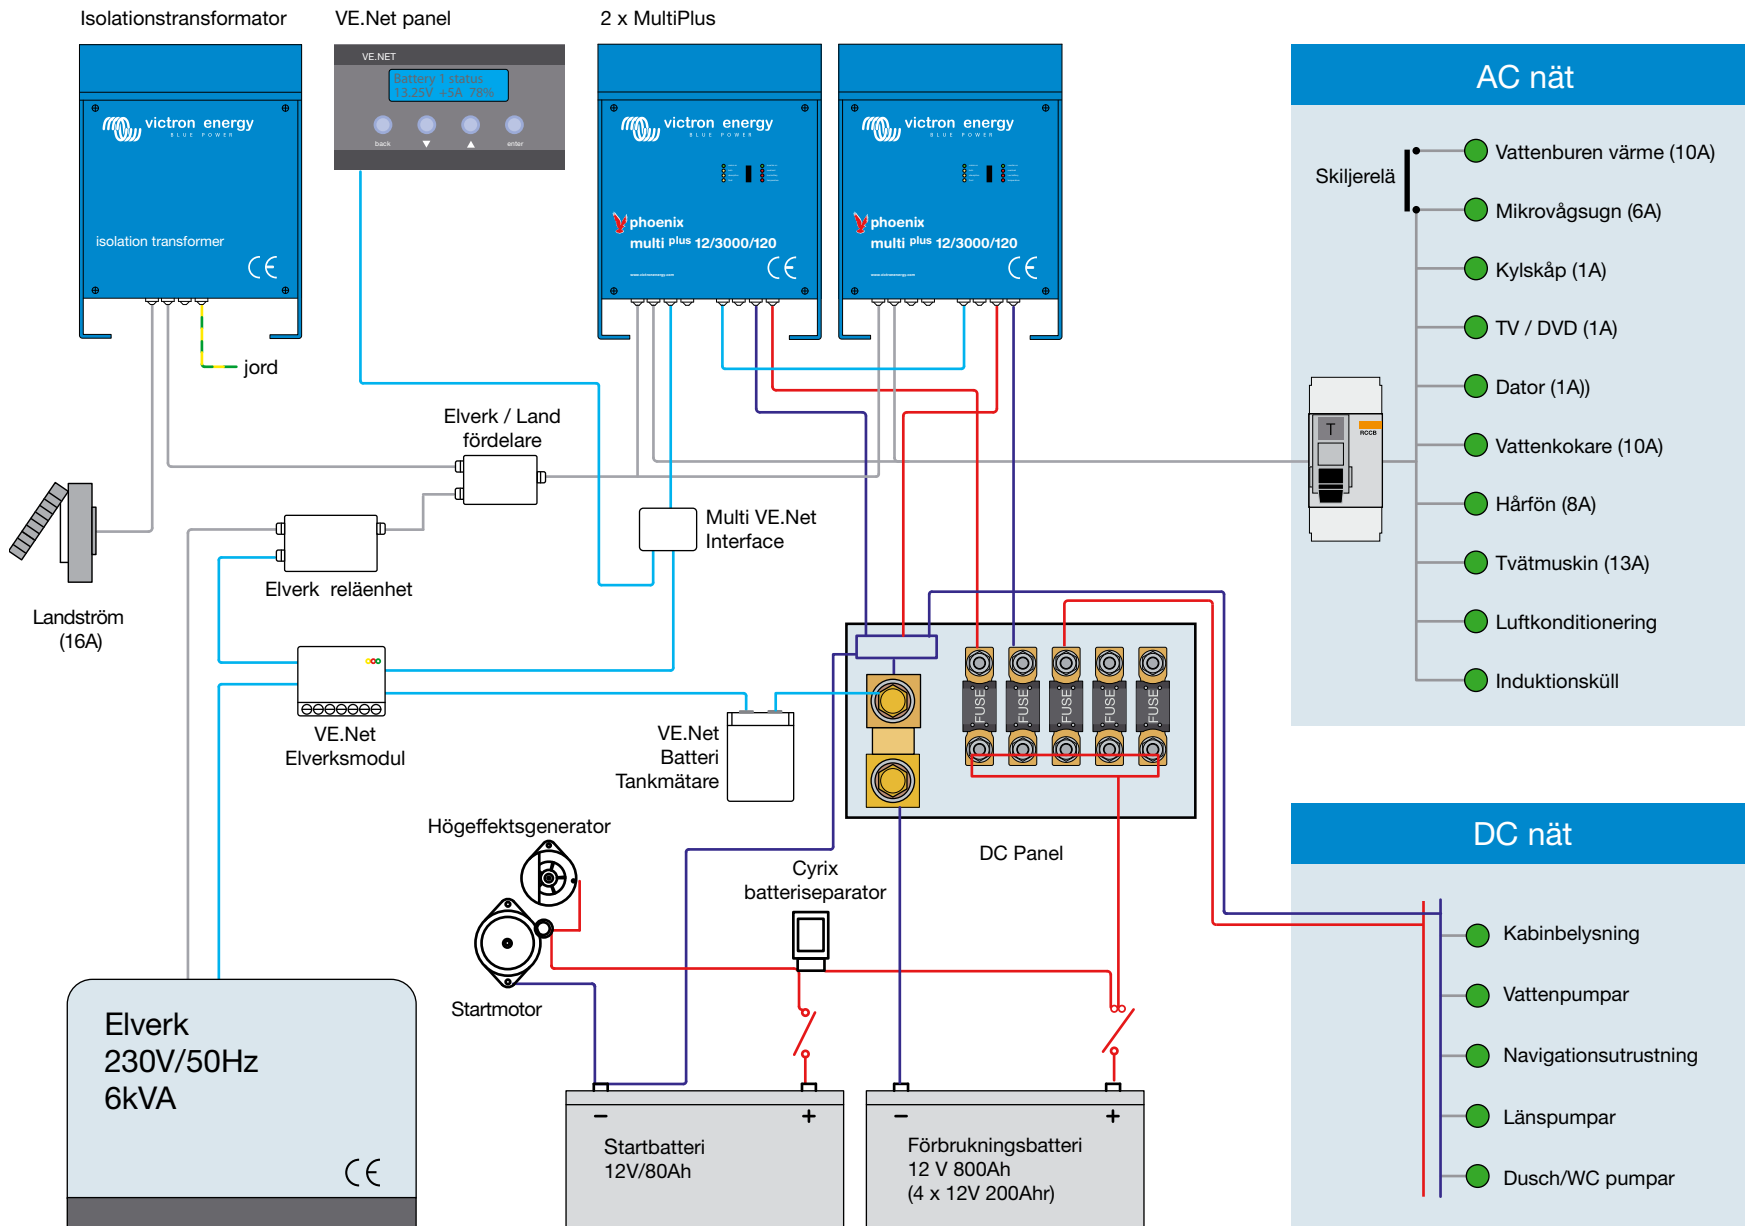

Comfort Plus System – 12 kVA (50A)-kapacitet