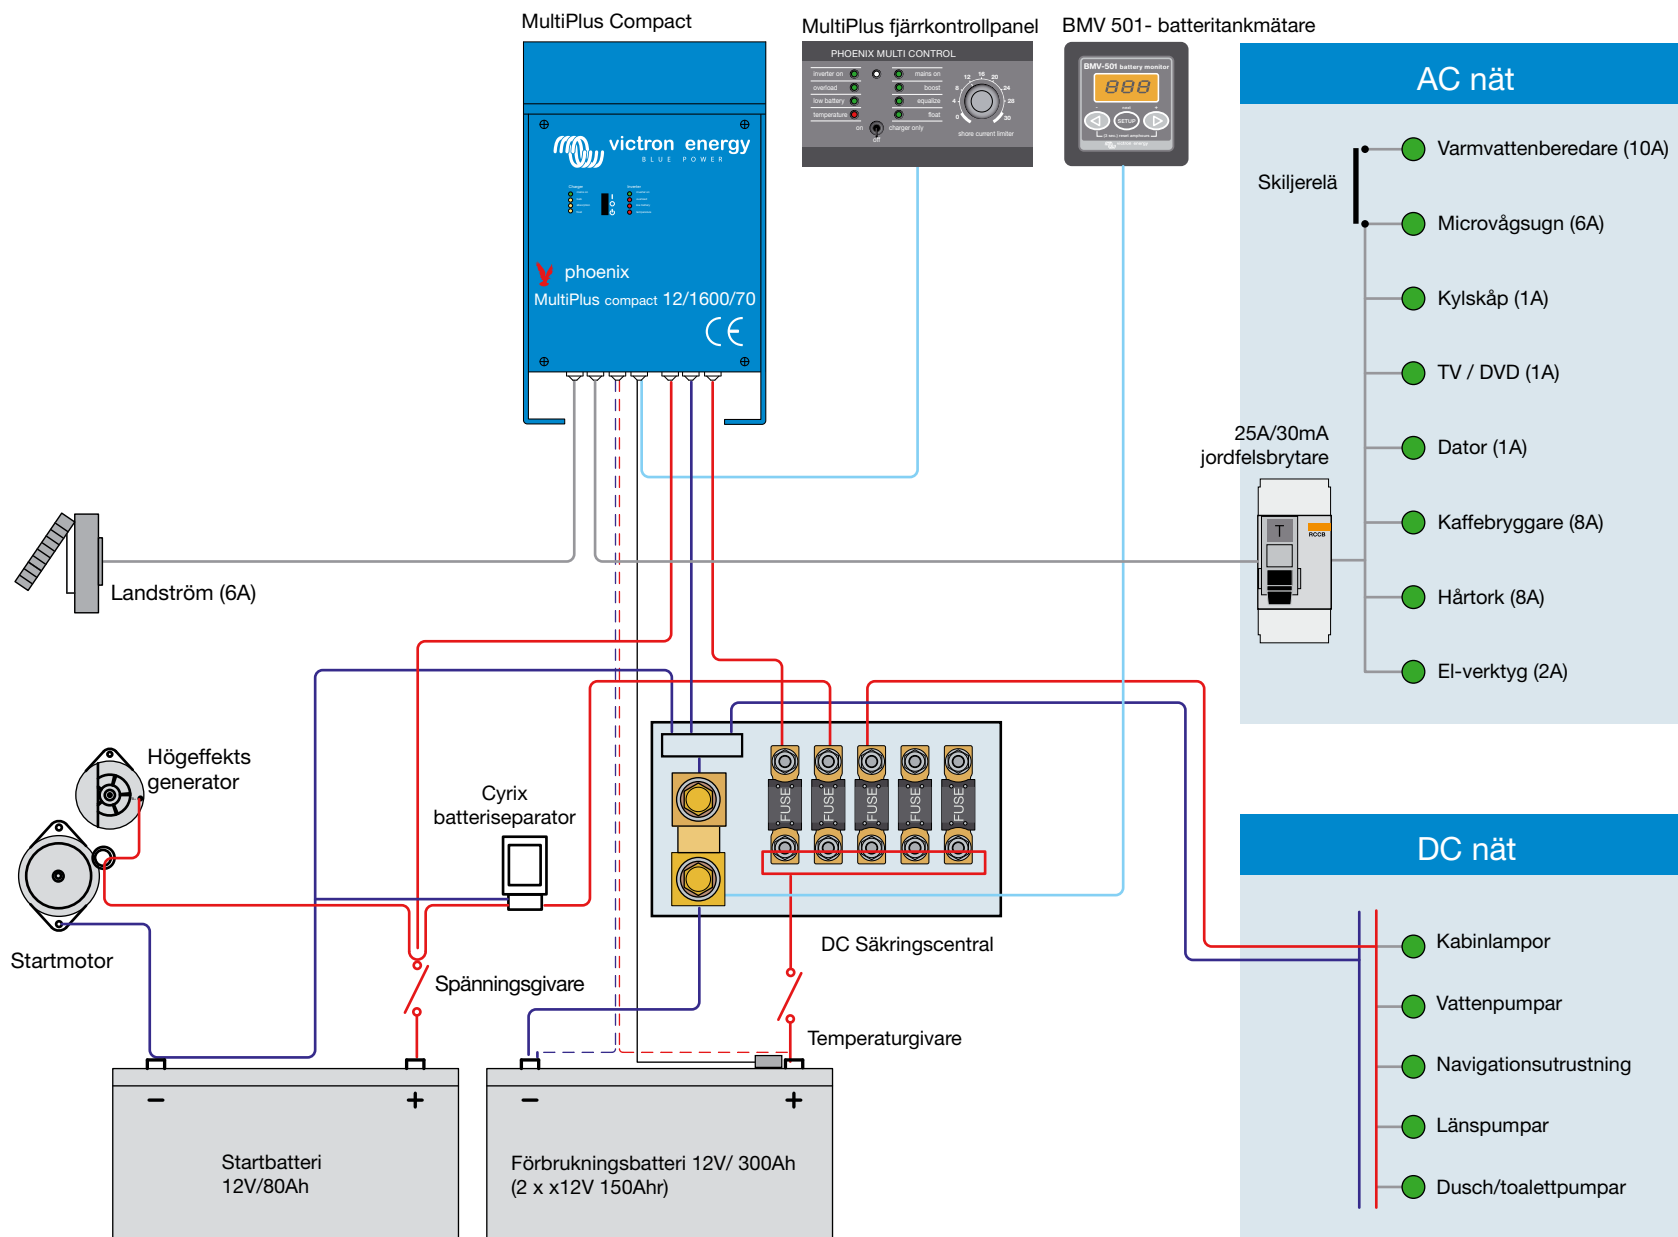

Compact System med standardövervakning – 3kVA (13A)-kapacitet