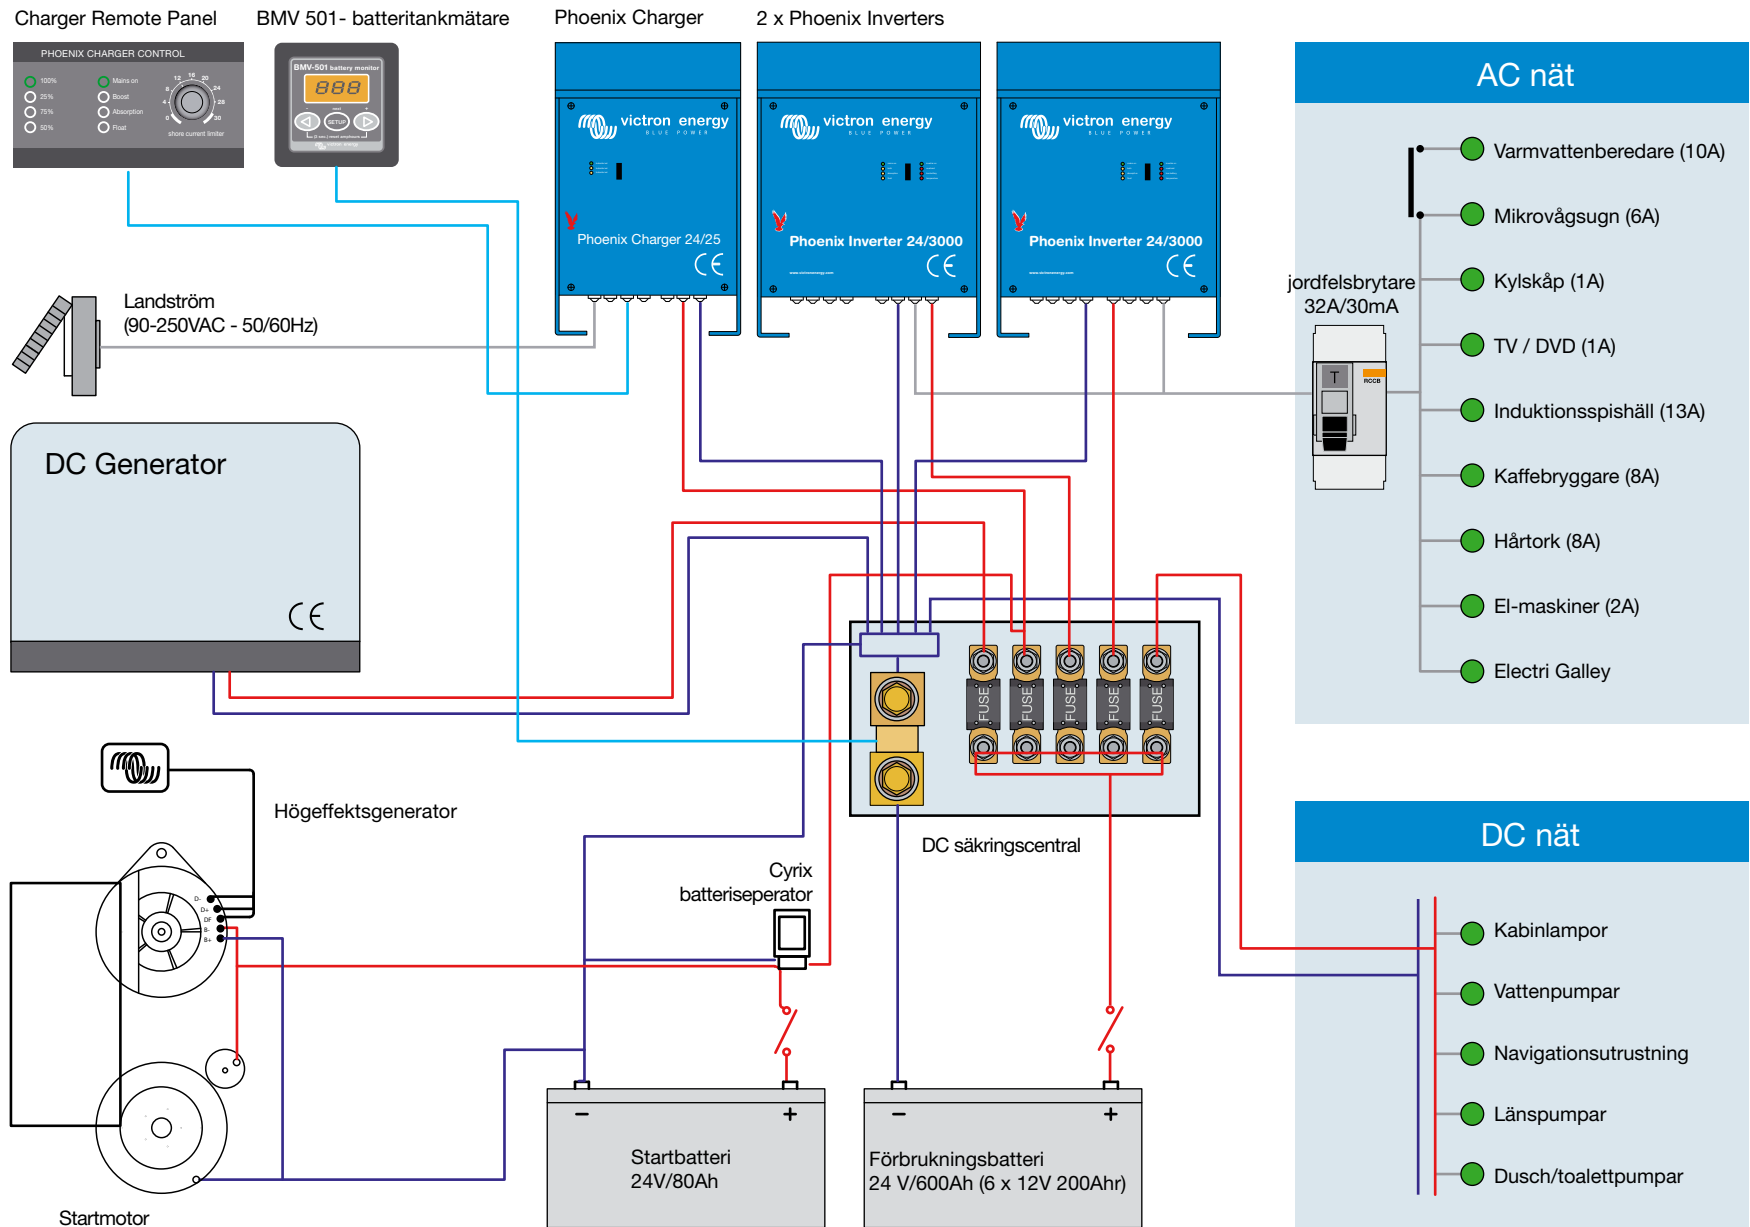

Användningsområden

- Belysning
- Kommunikations- och navigationsutrustning
- Fullständig luftkonditionering
- Utökad köksenhet med elektrisk spishäll med 4 värmezoner, konventionell ugn/grill, mikrovågsugn, diskmaskin, kyl- och frysskåp.
- TV / DVD
- Underhållning / ljud- och bild
- Bärbar dator
- Tvättmaskin / torktumlare
- Vattenkokare

3x MultiPlus
24/3000/70

8x 12V/200Ah &
2x 12V/80Ah

PowerMan Transfer
Switches

Högeffekts
generator 24/140

Multi Duo Control

VE.Net control &
monitoring panel

DC säkringscentral

Isolationstransformator

PowerMan Överföringsomkopplare

Idealisk för att bygga upp en avbrottsfri strömförsörjning med flera parallella Multis.

Comfort Worldproof System – 6 kVA (30A)-kapacitet

Comfort Worldproof System lämplig för båtar/motorbåtar upp till 20 meter