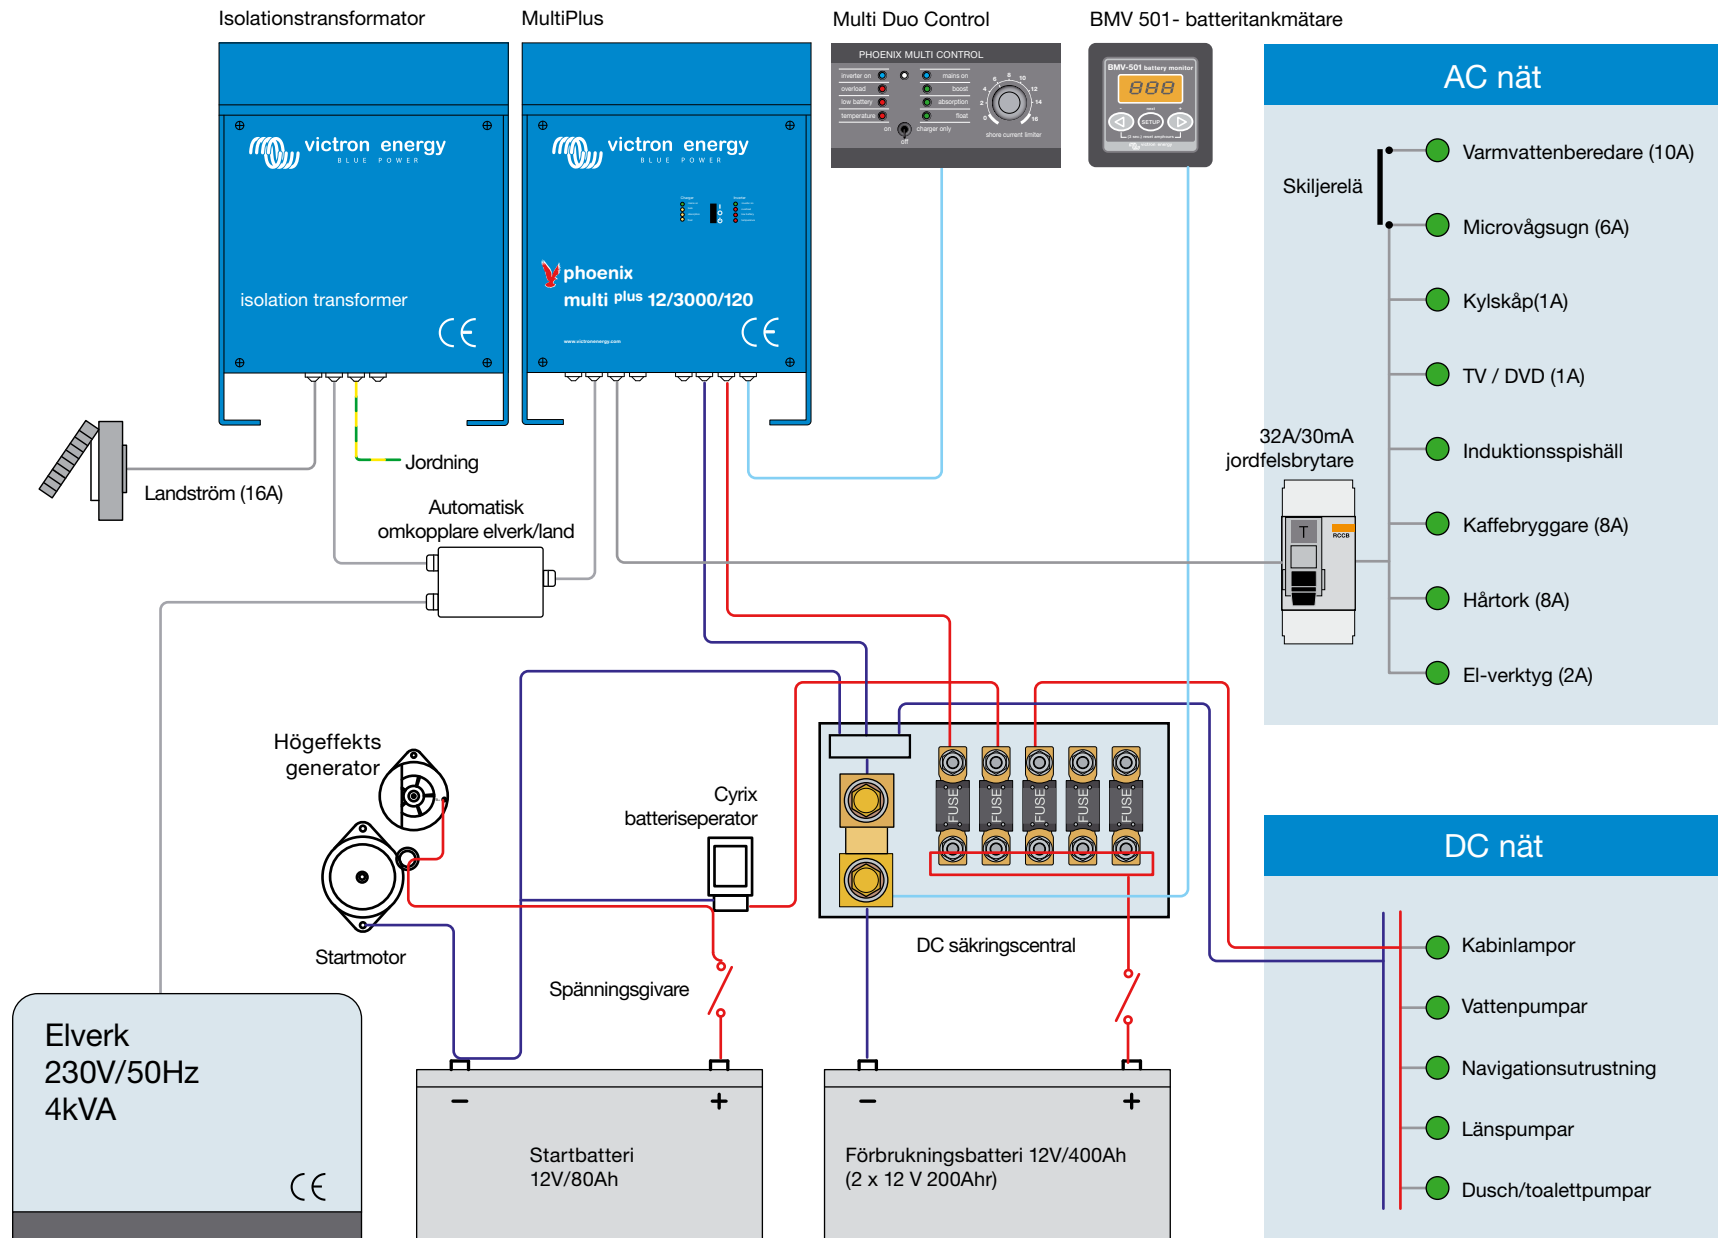

Comfort System – 7 kVA (30A)-kapacitet