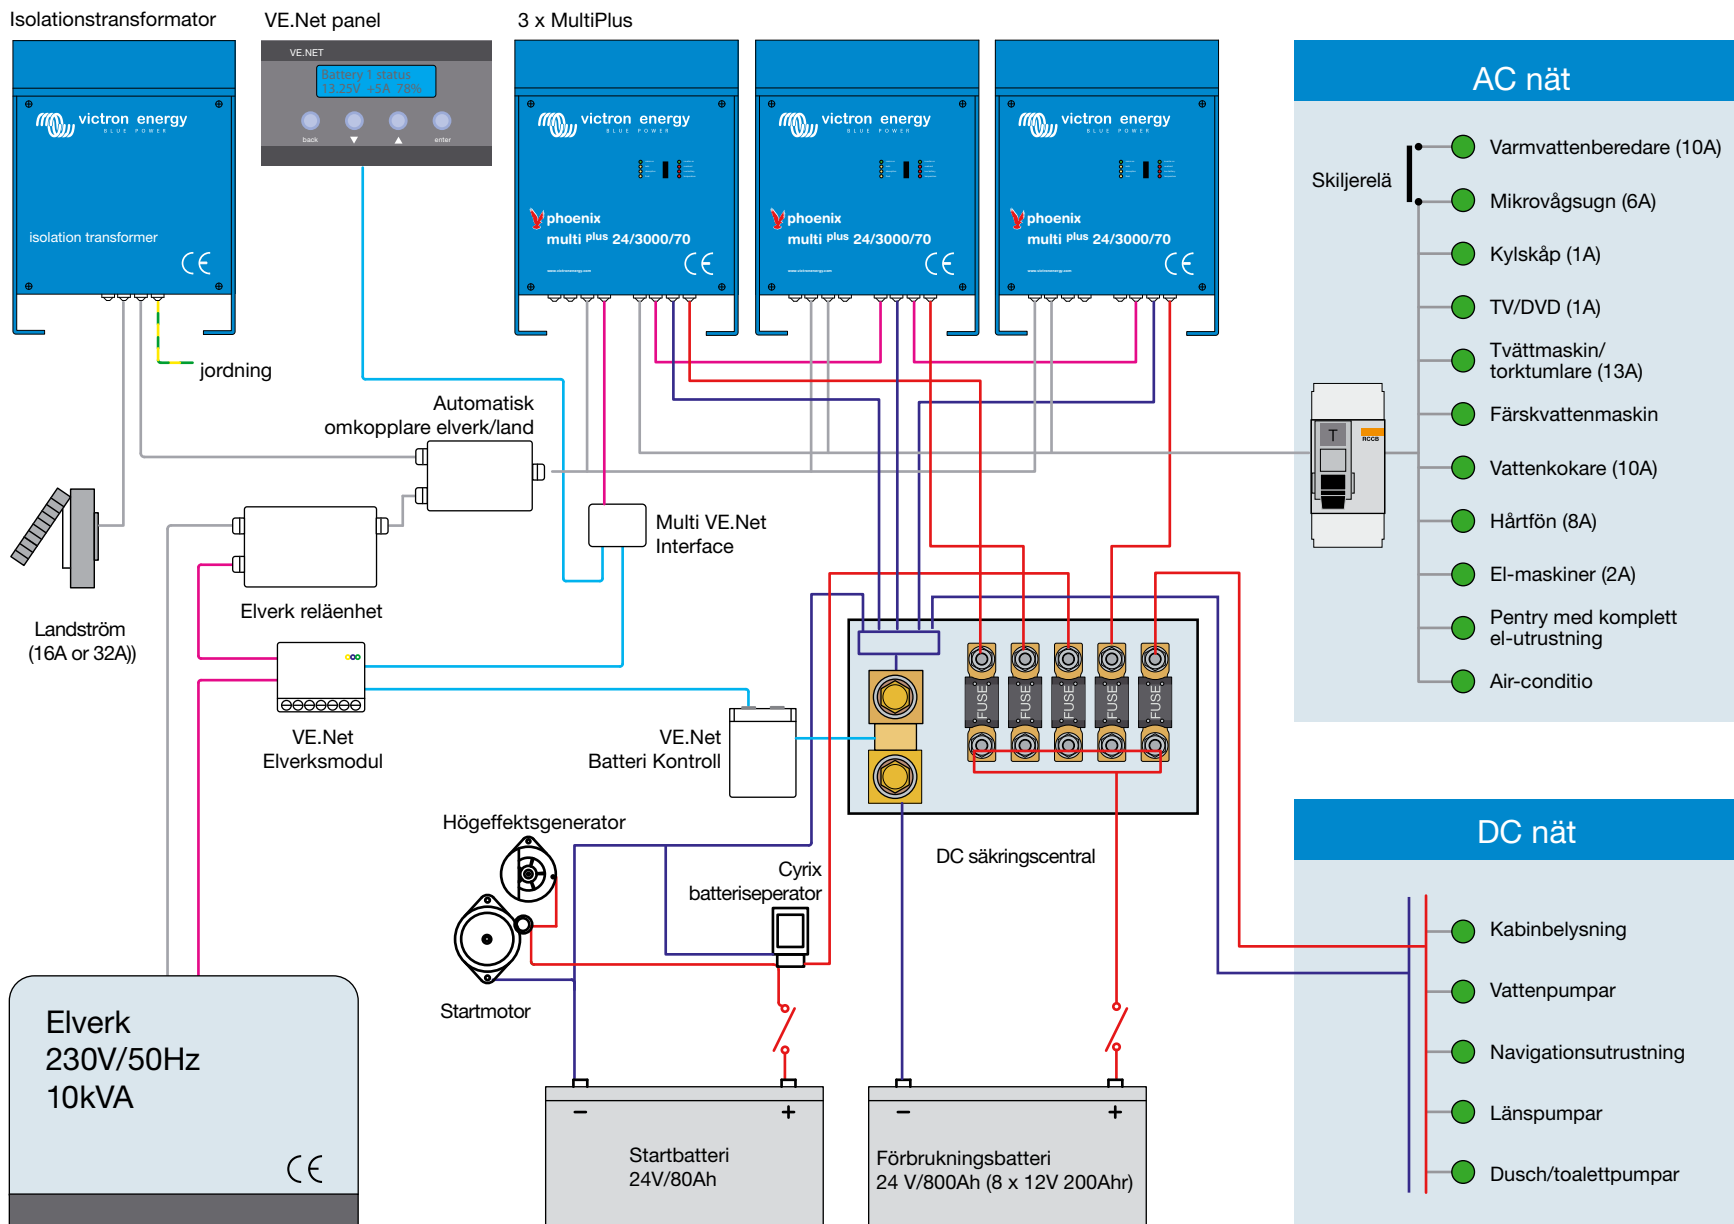

Comfort Pro System med VE.Net – 19 kVA (83A)-kapacitet