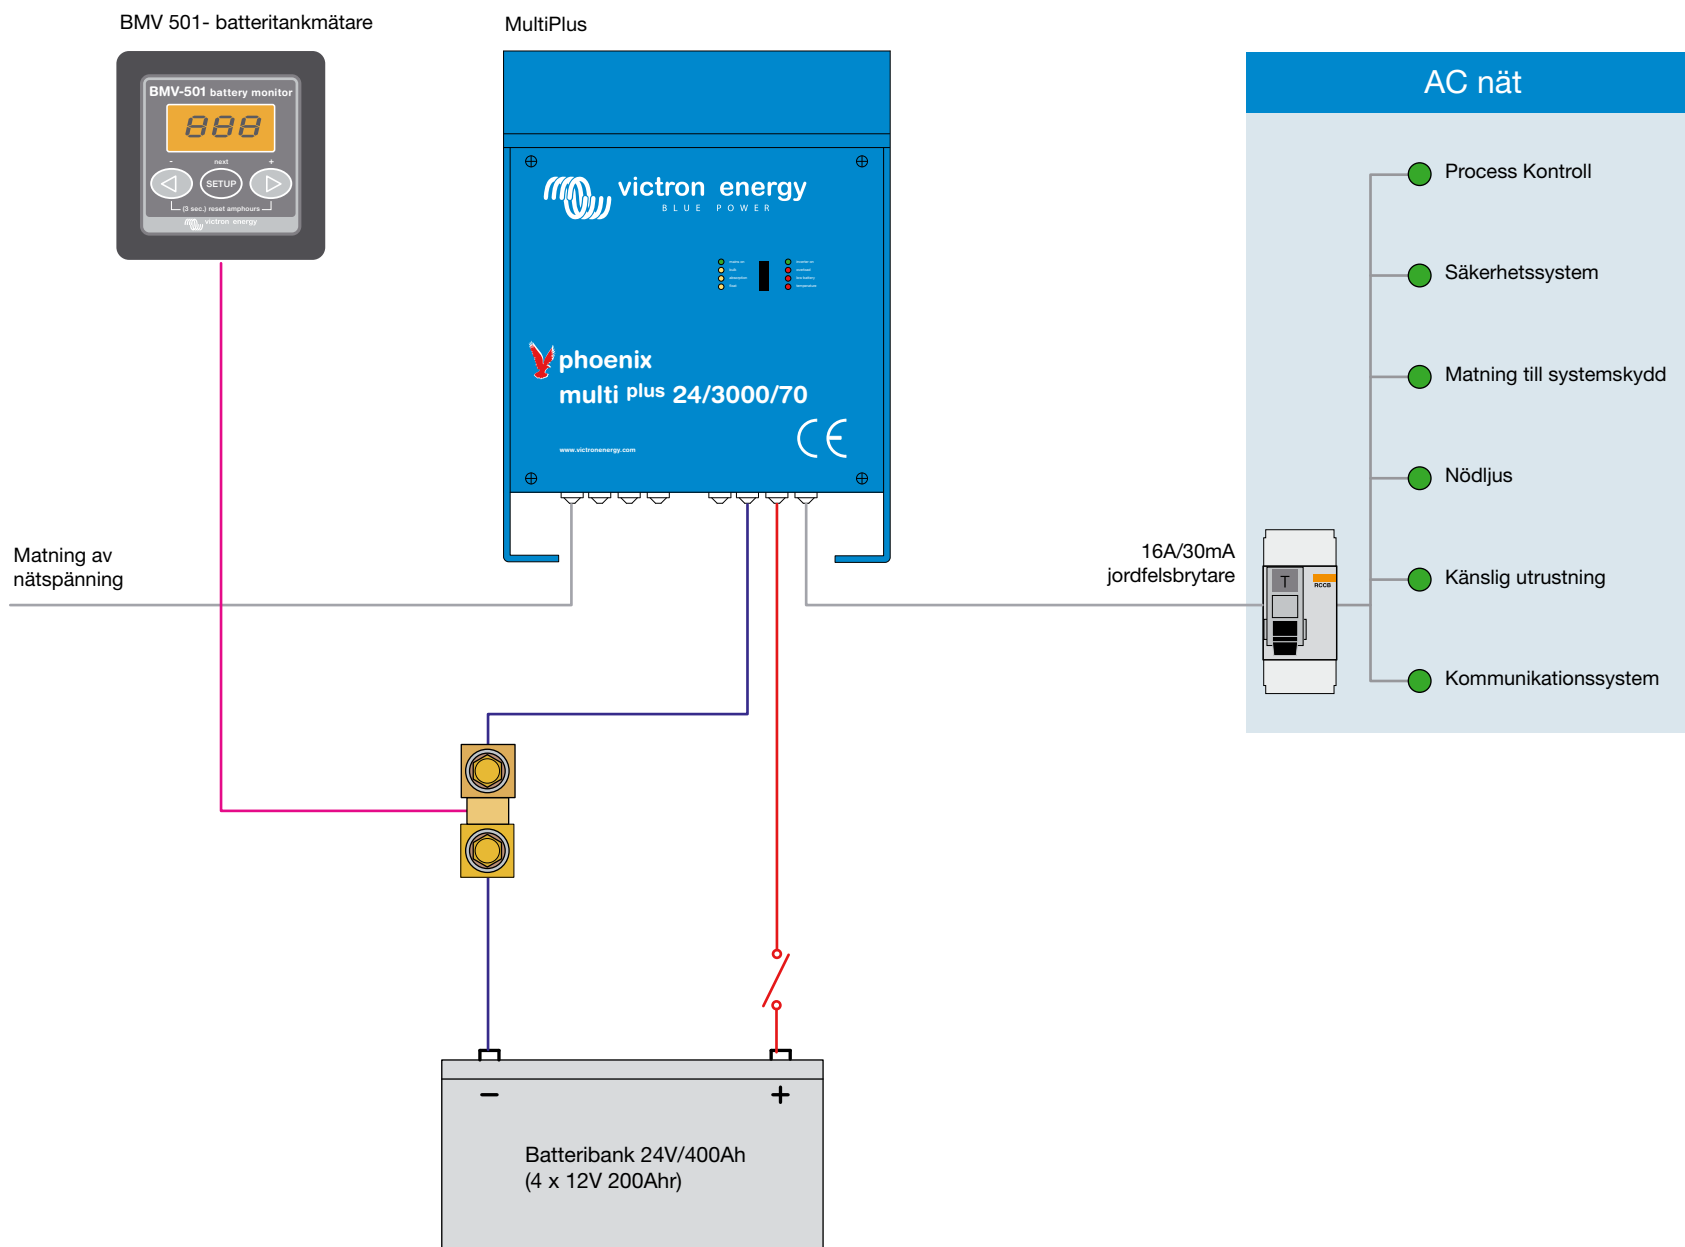

Avbrottsfri strömkälla för industriell verksamhet